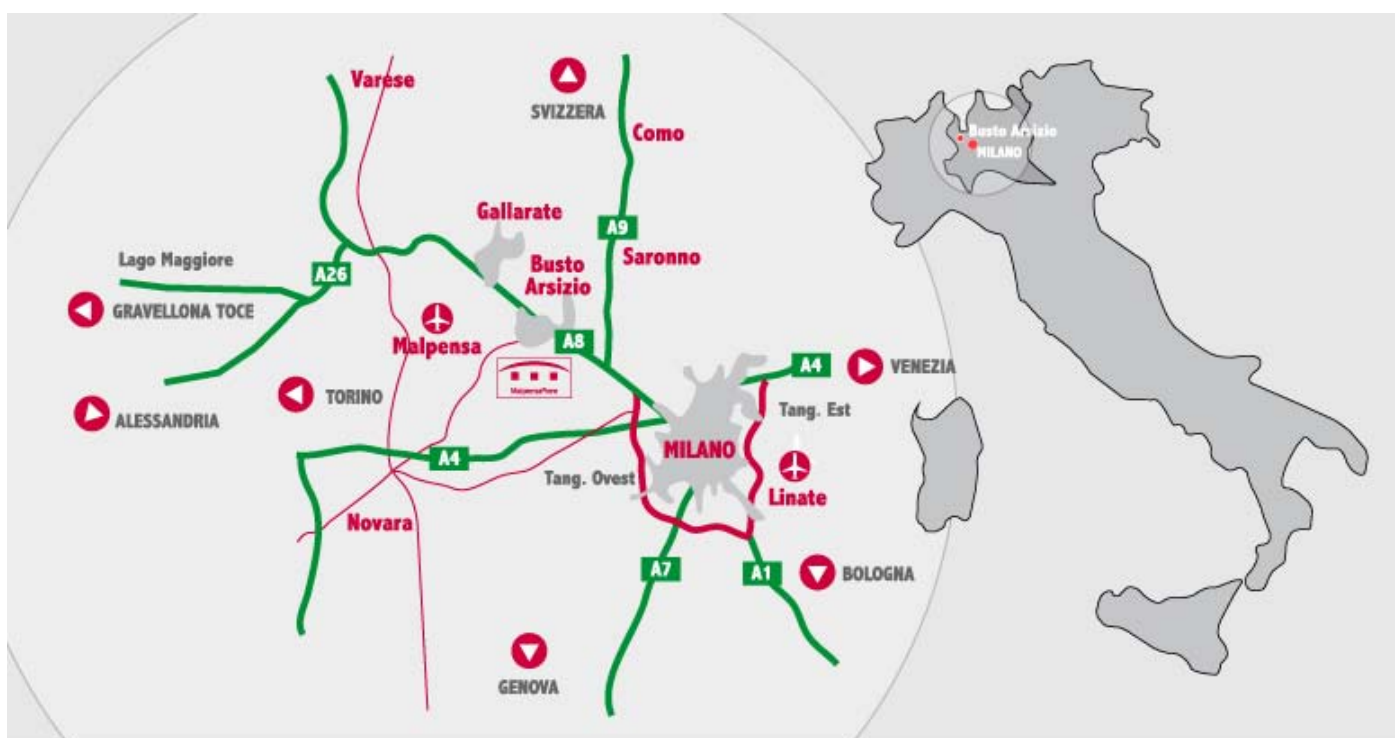

ARRIVO E PARCHEGGIO

WHERE WE ARE AND PARKING

WUT WORLD WINNER SHOW 2016

MALPENSA FIERE Busto Arsizio (VA) 29 Ottobre 2016

ARRIVO/WHERE WE ARE

Come arrivare - Where we are

MalpensaFiere è posto ad 1 km dell'autostrada A8 Milano-Varese uscita di Busto Arsizio. La rete autostradale consente inoltre un agevole collegamento con l'A9 Milano-Como-Chiasso, con l'A4 Torino-Venezia e con l'A26 Genova-Alessandria-Gravellona Toce. Per raggiungere la Fiera: percorrere l'autostrada A8 Milano - Varese ed uscire a Busto Arsizio. Proseguire sulla SS36 con uscita Busto Arsizio -Cassano Magnago e quindi seguire le indicazioni per MalpensaFiere. Tempo di percorrenza dall'uscita autostradale: circa 3 minuti. Il Centro Fieristico dispone di oltre 1400 posti auto. Via XI settembre, 21052 Busto Arsizio (VA).

A soli 16,7 km dall'aeroporto di Malpensa • Only 16,7 km from Malpensa airport

MalpensaFiere is placed at 1 km from highway A8 Milan-Varese exit of Busto Arsizio. The Highway also allows simple connection with A9 Milan-Como-Chiasso, with the A4 Turin-Venice and A26 Genoa-Alessandria-Gravellona Toce. To reach the fair: Take Highway A8 Milano-Varese and exit in Busto Arsizio. Follow the highway exit Busto Arsizio-Cassano Magnago and then follow the directions for malpensafiere. Journey time from the acces motorway: About 3 minutes. The exhibition center has more than 1400 cars parking. Via XI settembre, 21052 Busto Arsizio (VA).