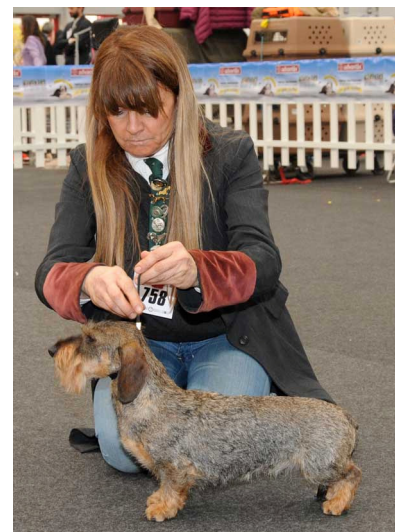

BOB

**EXTREME DEL CONTEVERDE
STANDARD A PELO CORTO**

**LUIGI XIV IL RE SOLE
STANDARD A PELO LUNGO**

**DOROTA DI CASA MAINARDI
STANDARD A PELO DURO**

**BERGHEMDAX ILONA
NANO A PELO CORTO**

NANO A PELO LUNGO

**LOUISVUITTON DEL WANHELING
NANO A PELO DURO**

**FRUITTELLA DELLA CORTE DEI
BARBAGRIGIA
KANINCHEN A PELO CORTO**

**MYSTIC MOON
KANINCHEN A PELO LUNGO**

**ALPHERATZ HELSING
KANINCHEN A PELO DURO**