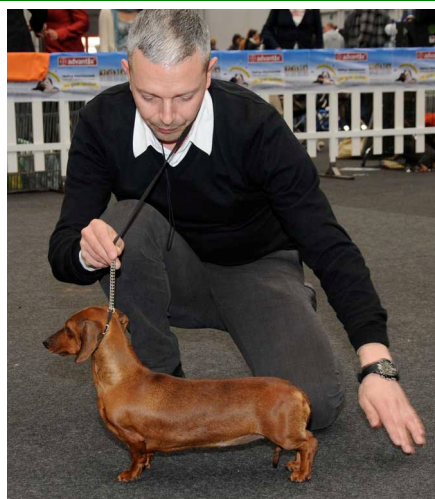

BOB

**EXTREME DEL CONTEVERDE
STANDARD A PELO CORTO**

**LUIGI XIV IL RE SOLE
STANDARD A PELO LUNGO**

**DOROTA DI CASA MAINARDI
STANDARD A PELO DURO**

**BERGHEMDAX ILONA
NANO A PELO CORTO**

NANO A PELO LUNGO

**LOUISVUITTON DEL WANHELING
NANO A PELO DURO**

**FRUITTELLA DELLA CORTE DEI
BARBAGRIGIA
KANINCHEN A PELO CORTO**

**MYSTIC MOON
KANINCHEN A PELO LUNGO**

**ALPHERATZ HELSING
KANINCHEN A PELO DURO**